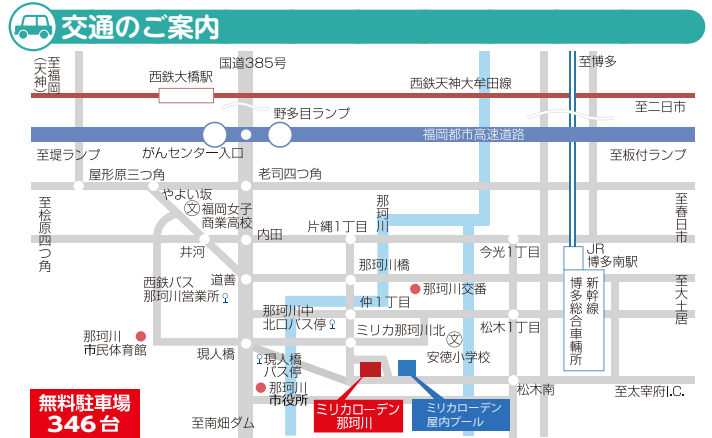

## INFORMATION

**ミリカローデン那珂川リニューアル工事について**  
ミリカローデン那珂川は下表のとおり工事いたしております。工事期間中は、各施設の利用ができません。利用者には大変ご不便をおかけしますが、ご理解とご協力をお願いいたします。

工事場所	利用停止期間
図書館・ 松口月城記念館	令和5年11月1日~ 令和6年5月31日まで休館となります
生涯学習センター	令和6年度

**ご利用時間**

本館(文化ホール・生涯学習センター)	9:00~22:00
図書館・松口月城記念館	リニューアル工事のため休館しています。
ミニ図書館	10:00~16:00
屋内プール	詳しくは屋内プールへお尋ねください。

※新型コロナウイルス感染症の感染状況によっては閉館時間の変更となる場合があります。

**施設利用のご案内**

	5月の申請期間	6月の申請期間
文化ホール	令和6年5月末日まで	令和6年6月末日まで
楽屋・リハーサル室	令和5年8月末日まで	令和5年9月末日まで
生涯学習センター	令和5年11月末日まで	令和5年12月末日まで

- 文化ホールは使用日の1年前から、生涯学習センターは6ヶ月前から、リハーサル室・楽屋は3ヶ月前から、エントランスホールは1ヶ月前から受け付けています。
- 空き状況や料金についてはホームページを見て頂くかお問い合わせください。

**休館日**

本館 5月1日、8日、15日、22日、29日  
6月5日、12日、19日、26日

図書館 令和6年5月31日まで休館いたします

- 博多駅方面からの場合  
JR博多南駅下車、「かわせみバス」ミリカローデン那珂川下車
- 大橋方面からの場合  
西鉄バス(47・62番)那珂川営業所行き、那珂川営業所下車、徒歩15分または那珂川営業所から「かわせみバス」ミリカローデン那珂川下車(ミリカまで4分または16分)
- 野間・若久方面からの場合  
西鉄バス(61番)那珂川営業所行き(現人橋経由)、現人橋バス停下車、徒歩10分