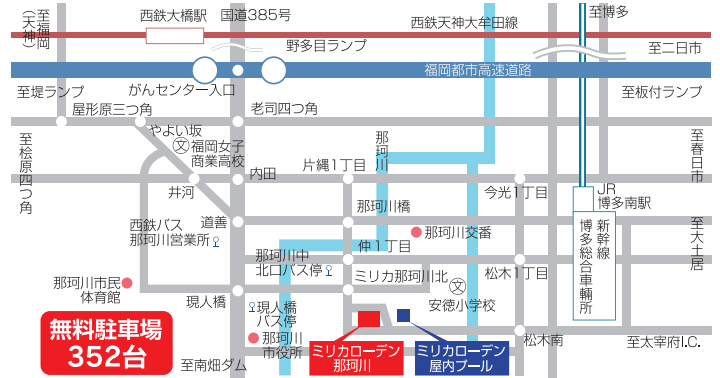

INFORMATION

ミリカローデン那珂川リニューアル工事について

リニューアル工事のため文化ホールとエントランスホールは利用できません。お客様には大変ご不便をおかけしますが何卒ご理解の程よろしくお願い申し上げます。なお、最新の状況をホームページにてご案内しております。

- 工事場所 ●利用停止期間
- 文化ホール エントランス.....令和3年度
 - 図書館.....令和5年度
 - 生涯学習センター.....令和6年度
- ※令和4年度中は、施設外装の改修工事をする予定です。

●図書館利用者の方へ
第2駐車場または、第3駐車場のご利用が便利です。

ご利用時間

- 本館(生涯学習センター).....9:00～22:00
 - 図書館.....(日、火～木) 10:00～18:00 (金・土) 10:00～20:00
 - 松口月城記念館.....10:00～18:00
 - 屋内プール.....詳しくは屋内プールへお尋ねください。
- ※新型コロナウイルス感染症の感染状況によっては開館時間が変更となる場合があります。

施設ご利用のご案内

- 文化ホール・リハーサル室やエントランスホールはリニューアル工事のため、令和4年3月までの予約は受付いたしません。
- 文化ホールは使用日の1年前から、生涯学習センターは使用日の6ヶ月前から、リハーサル室やエントランスホールは、3ヶ月前から受け付けています。
- 空き状況や料金についてはホームページを見て頂くかお問い合わせください。
- 11月の施設利用申請期間は下記です
文化ホール 令和4年11月末日まで
生涯学習センター 令和4年5月末日まで
- 12月の施設利用申請期間は下記です
文化ホール 令和4年12月末日まで
生涯学習センター 令和4年6月末日まで

休館日

- 本館 11月 1日(月)、8日(月)、15日(月)、22日(月)、29日(月)
休館日 12月 6日(月)、13日(月)、20日(月)
- 図書館 11月 1日(月)、8日(月)、15日(月)、22日(月)、24日(水)、29日(月)
休館日 12月 6日(月)、13日(月)、20日(月)、26日(日)
- 年末年始 12月27日(月)～1月4日(火)

交通のご案内

- 博多駅方面からの場合
JR博多南駅下車、「かわせみバス」、ミリカローデン那珂川下車
- 大橋方面からの場合
西鉄バス(47・62番)那珂川営業所行き、那珂川営業所下車、徒歩15分または那珂川営業所から「かわせみバス」ミリカローデン那珂川下車(ミリカまで4分または16分)
- 野間・若久方面からの場合
西鉄バス(61番)那珂川営業所行き(現人橋経由)、現人橋バス停下車、徒歩10分