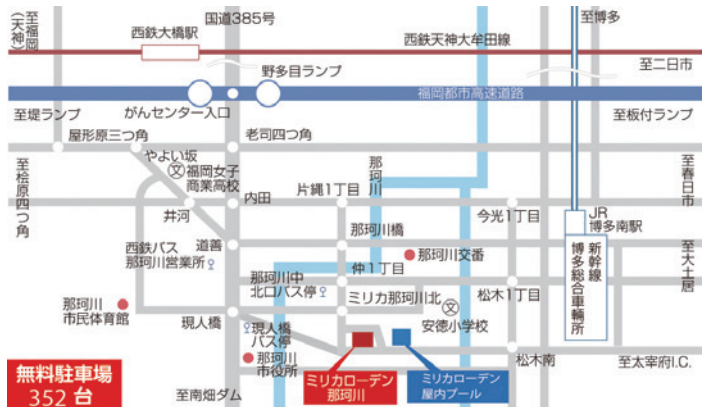

INFORMATION

ミリカローデン那珂川リニューアル工事について

リニューアル工事中のため文化ホールとエントランスホールは利用できません。お客様には大変ご不便をおかけしますが何卒ご理解の程よろしくお願ひ申し上げます。なお、最新の状況をホームページにてご案内しております。

- 工事場所 ● 利用停止期間
- 文化ホール エントランス……………令和3年度
  - 図書館……………令和5年度
  - 生涯学習センター……………令和6年度
- ※令和4年度中は、施設外装の改修工事をする予定です。

● 図書館利用者の方へ  
第2駐車場または、第3駐車場のご利用が便利です。

ご利用時間

- 本館(生涯学習センター)……………9:00～22:00
  - 図書館……………(日、火～木) 10:00～18:00 (金・土) 10:00～20:00
  - 松口月城記念館……………10:00～18:00
  - 屋内プール……………詳しくは屋内プールへお尋ねください。
- ※新型コロナウイルス感染症の感染状況によっては開館時間が変更となる場合があります。

休館日

- 本館 1月 11日(火)、17日(月)、24日(月)、31日(月)  
休館日 2月 7日(月)、14日(月)、21日(月)、28日(月)  
図書館 1月 11日(火)、17日(月)、24日(月)～31日(月)  
休館日 2月 1日(火)、2日(水)、7日(月)、14日(月)、21日(月)、22日(火)、28日(月)  
● 年末年始 12月27日(月)～1月4日(火)

交通のご案内

- 無料駐車場 352台
- 博多駅方面からの場合  
JR博多南駅下車、「かわせみバス」、ミリカローデン那珂川下車
- 大橋方面からの場合  
西鉄バス(47・62番)那珂川営業所行き、那珂川営業所下車、徒歩15分または那珂川営業所から「かわせみバス」ミリカローデン那珂川下車(ミリカまで4分または16分)
- 野間・若久方面からの場合  
西鉄バス(61番)那珂川営業所行き(現人橋経由)、現人橋バス停下車、徒歩10分